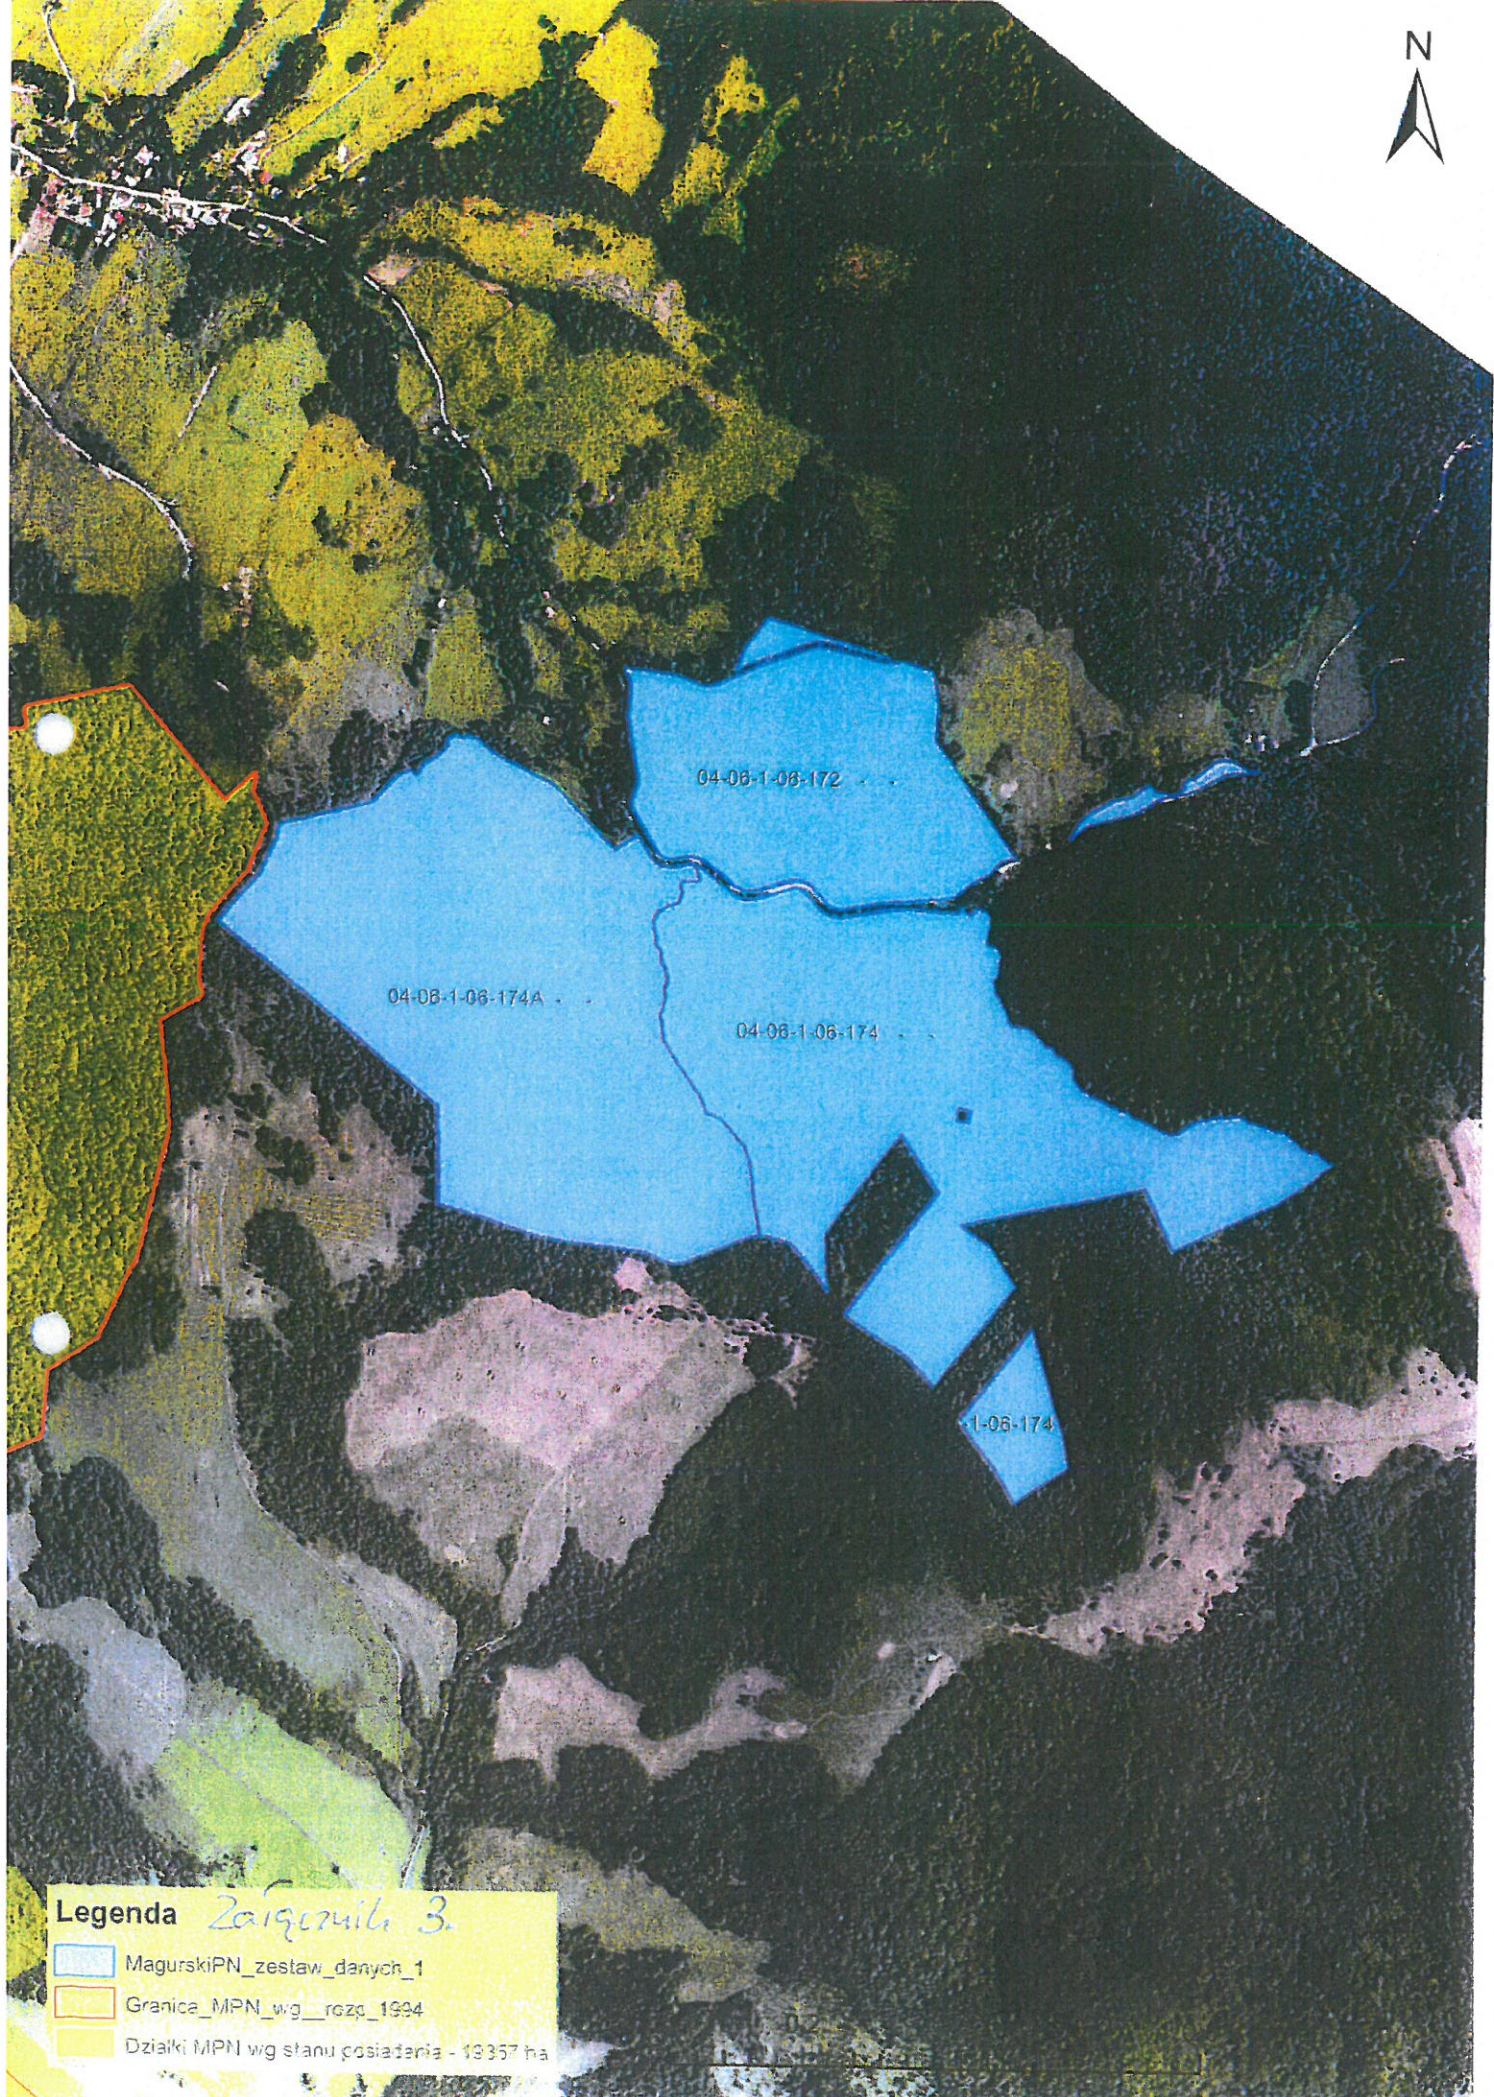

03-05-1-11-404 - -

03-05-1-11-406 - -

03-05-1-11-407 - -

03-05-1-11-405 - -

Legenda *Załącznik 1.*

-  MagurskiPN_zestaw_danych_1
-  Granica_MPNI_wg_rozu_1994
-  Działo_MPNI_wg stanu posiadania - 19357 ha

Wólwiec Gmina Sękowo, dz. enid. 128, 129, 130 i 131.
Adnotacja: LG Kępno

Legenda *Załącznik 2.*
MagurskiPN_zestaw_danych_1
Granica_MPN_wg_rozp_1994
Działki_MPN_wg stanu posiadania - 1937 r.

czarne Gmina Bezkowa dz. ewid. 71/3, 71/5, 71/6, 73/1, 75/67, 130.
Adnotacja: MG Kremplua

Legenda *Załącznik 4.*

- MagurskiPN_zestaw_danych_1
- Granica_MPN_wg_rozp_1994
- Działki MPN wg stanu posiadania - 19357 ha

0 0,1 0,2 0,3 0,4 Kilometry

Bobany Gmina Kępno dz. ewid. 337, 339/3, 338/1, 418/1.
 Adnotacje: us Kępno

- Legenda** *Załącznik 5-*
- MagurskiPN_zestaw_danych_1
 - Granica_MPN_wg_rozp_1994
 - Działy MPN wg stanu posiadania - 19357 ha

0,5 Kilometry
 40/100000
 uG Krępna

Gmina Dukla: Orlowice dz. ewid. 68/1, 68/2, 68/3, 71, 230. Wilszma dz. ewid. 5, 13, 16, 16/1. Ropsanka dz. ewid. 8/3, 8/5, 8/6. Smereczne dz. ewid. 2/1, 2/2, 2/3, 10/1, 10/2, 10/3, 10/4, 10/5, 10/6, 10/7, 10/8, 10/9, 10/10, 10/11, 10/12, 11/1, 11/2