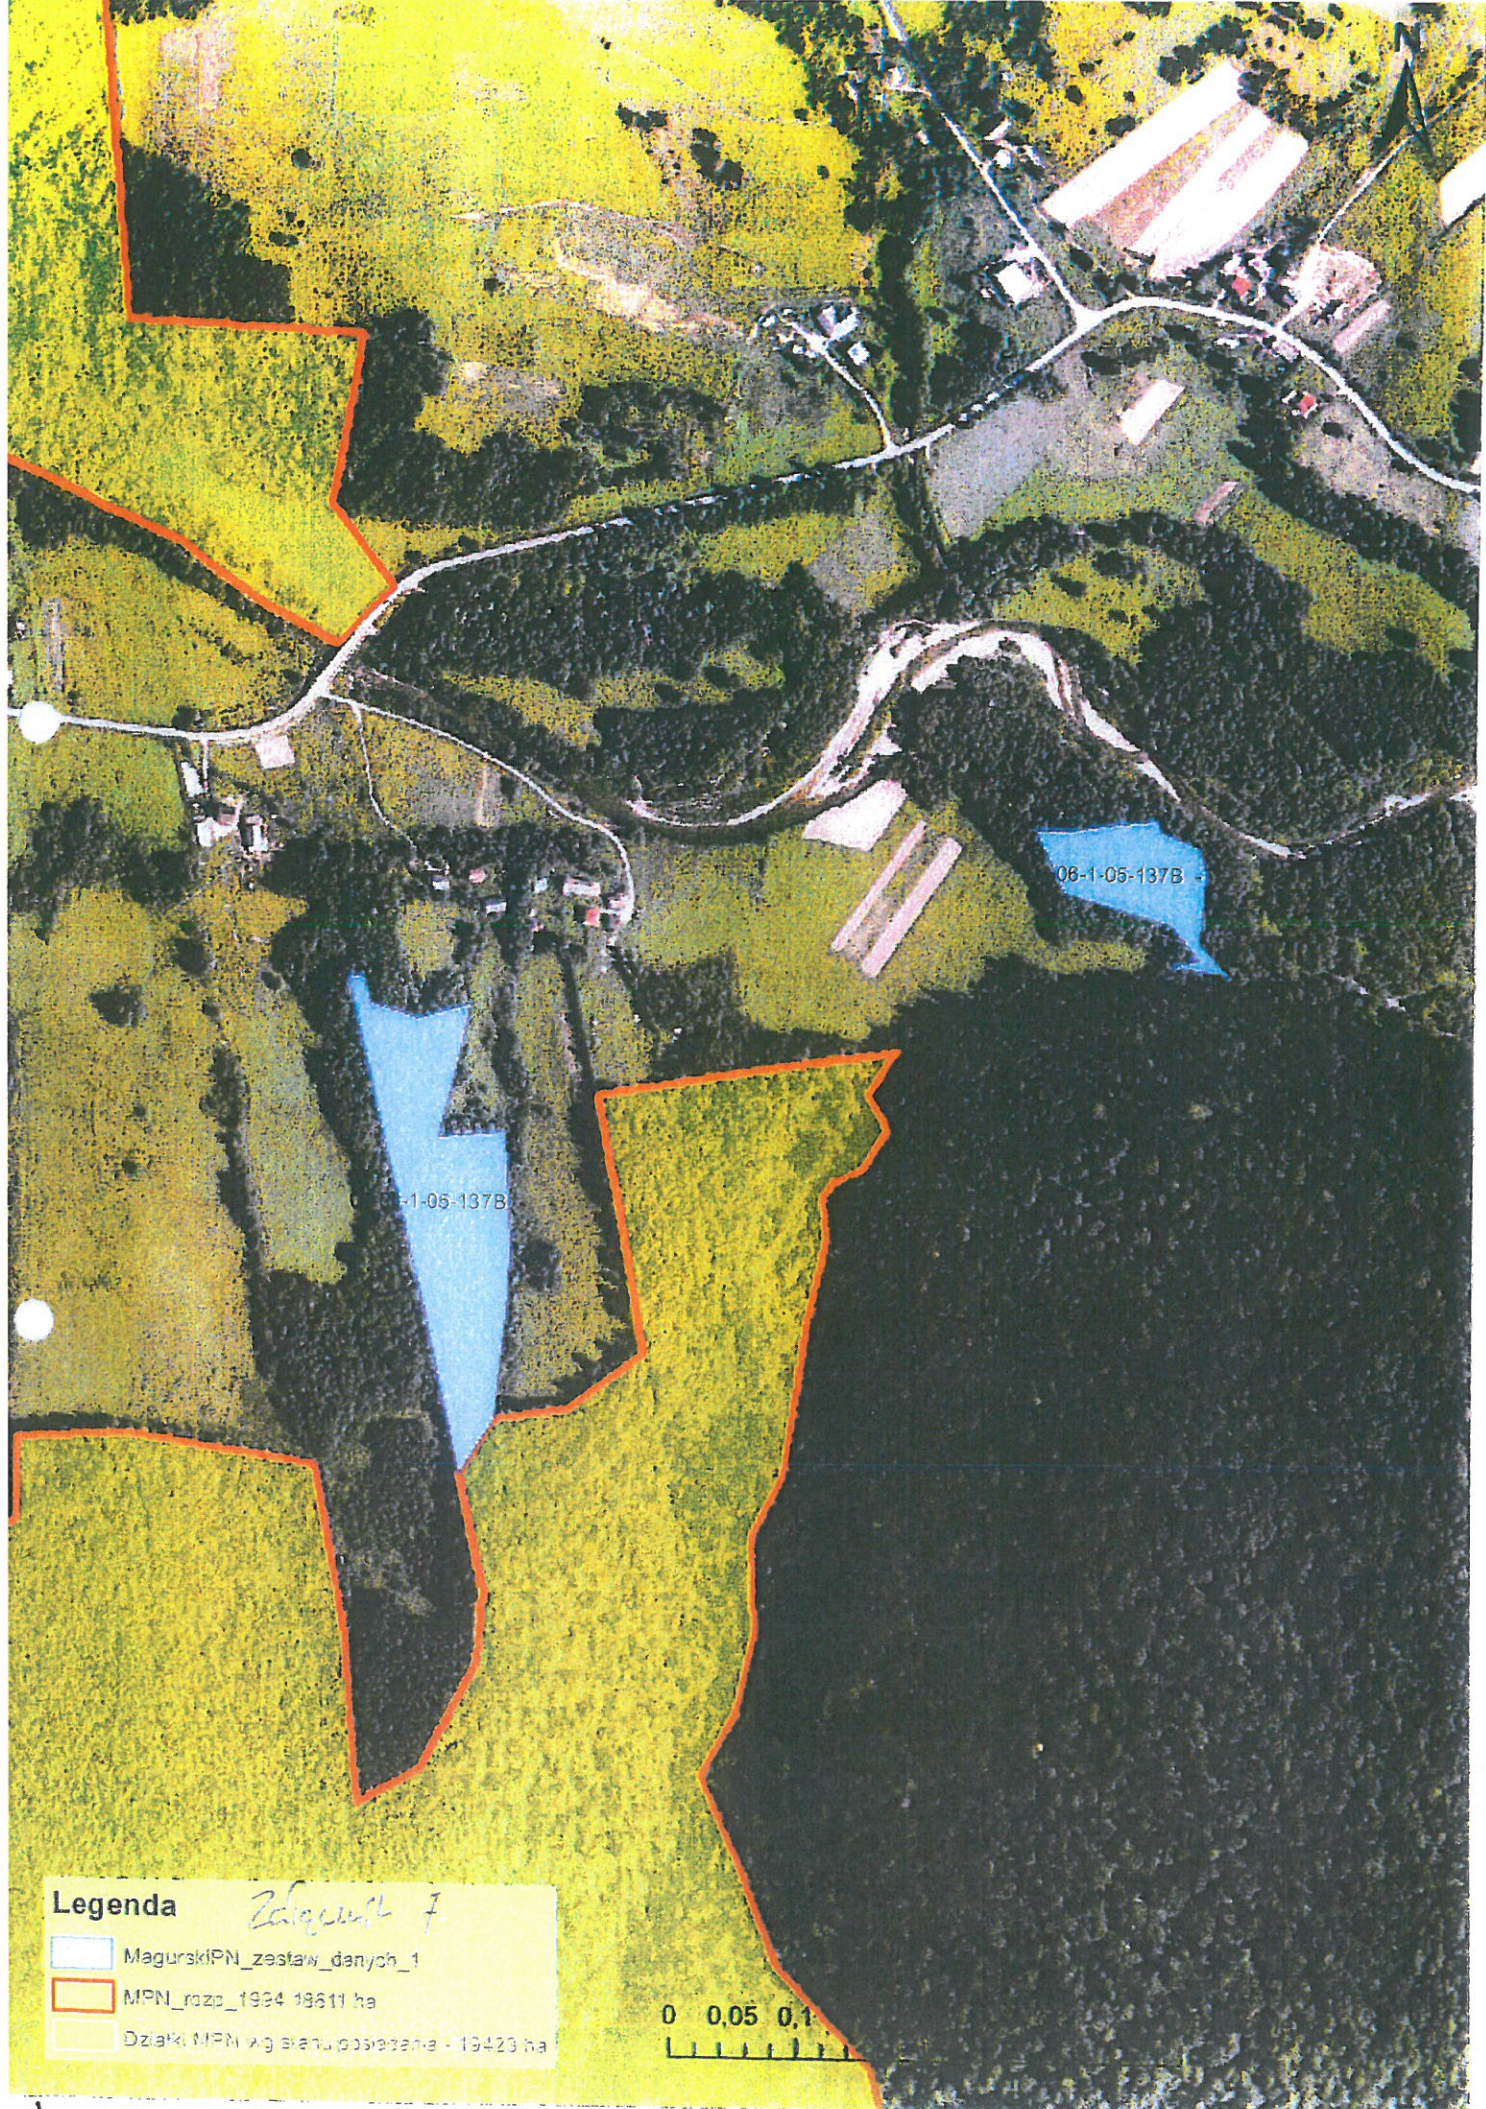

Świątkowa Motta Gminy Dłempna dz. emid. 65/1, 84.
Adnotacja: MG Dłempna