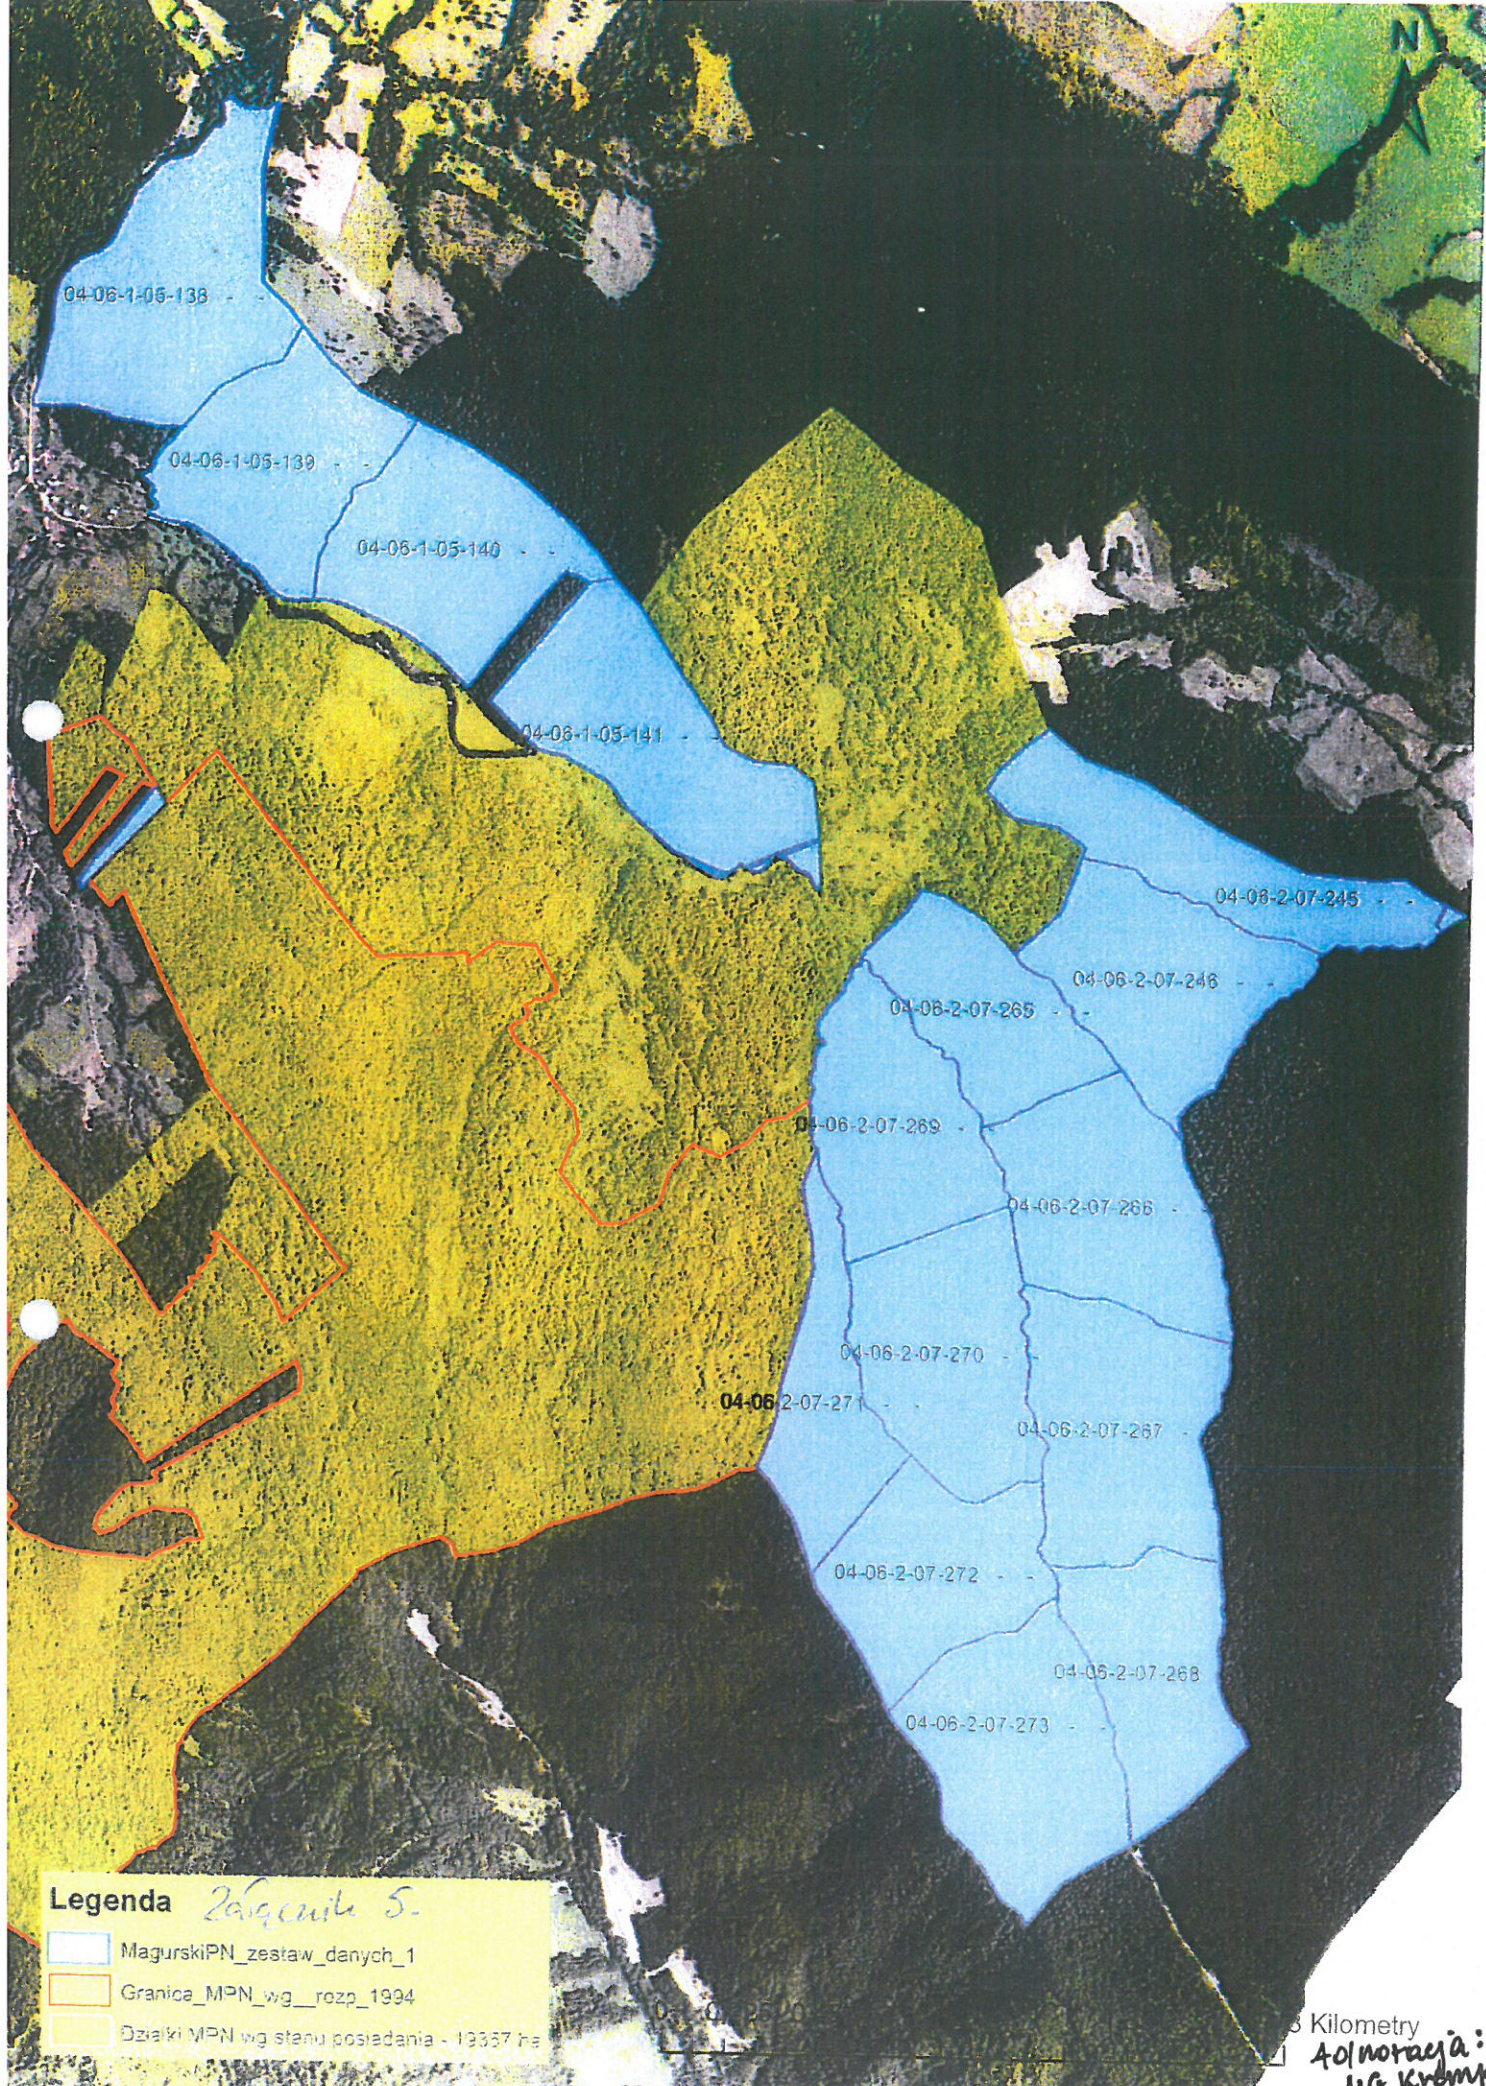

Legenda *Załącznik 2.*
MagurskiPN_zestaw_danych_1
Granica_MPN_wg_rozp_1994
Działki_MPN_wg stanu posiadania - 1937 r.

czarne Gmina Bezkowa dz. ewid. 71/3, 71/5, 71/6, 73/1, 75/67, 130.
Adnotacja: MG Kremplua

Legenda *Załącznik 3.*

-  MagurskiPN_zestaw_danych_1
-  Granica_MPN_wg_rozd_1994
-  Działki MPN wg stanu posiadania - 19357 ha

Myscowa Gmina Urempna dz. emid. 669/4, 673/1, 702/1, 702/2, 734/1
735/6 Adnotacja: LG Urempna

- Legenda** *Załącznik 5-*
- MagurskiPN_zestaw_danych_1
 - Granica_MPN_wg_rozp_1994
 - Działy MPN wg stanu posiadania - 19357 ha

0,5 Kilometry
 40/100000
 uG Krępna

Gmina Dukla: Orlowice dz. ewid. 68/1, 68/2, 68/3, 71, 230. Wilszma dz. ewid. 5, 13, 16, 16/1. Ropsanka dz. ewid. 8/3, 8/5, 8/6. Smereczne dz. ewid. 2/1, 2/2, 2/3, 10/1, 10/2, 10/3, 10/4, 10/5, 10/6, 10/7, 10/8, 10/9, 10/10, 10/11, 10/12, 11/1, 11/2